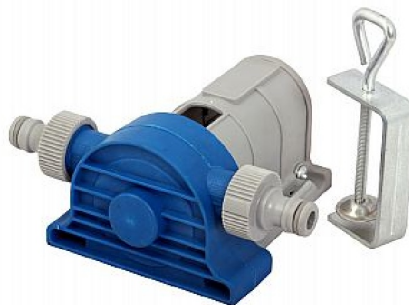

5907544430711

**9694** Spojka cink krom, pipa 1"-3/4"- cev, Bradas

5907544430728

**9690** Spojka cink krom, pipa 3/4"- cev, Bradas

5907544430704

**45188** Tesnila 4x6 kos (1", 3/4", 1/2", o-hitra spojka), oranžna, Bradas  
5907544405078