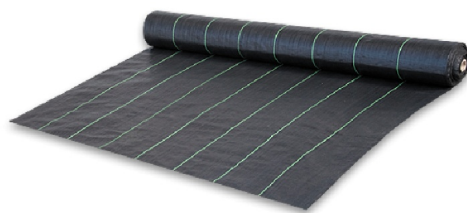

5904182444469

**45189** Voziček za cev 1/2" 45m

5904182448931

**45334** Set za namakalni sistem 16mm, 27kos, Bradas  
5907544443698

**9372** Tkanina tkana Agrotkanina črna - talno prekrivalo 1.6×100m, PP, UV, 70g/m2  
5907544409373