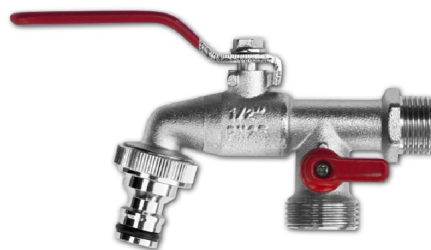

9680 Pipa vrtna 1/2" dvojni izliv, 2x3/4" navoj za
priklop, nastavek za hitro spojko

5907544412977

9681

5907544412984