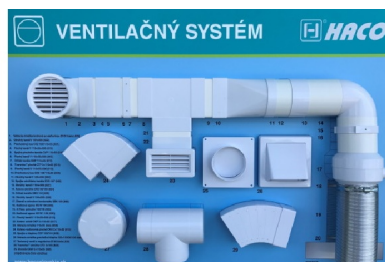

0997

Tabla Haco (shema prezračevalnega sistema)

9900000000 Stojalo kartonsko za okrogle prezračevalne cevi Haco

160