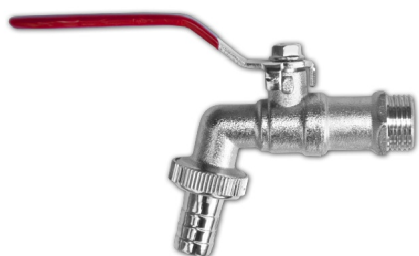

5907544412984

**9663** Pipa vrtna MS 1/2", 3/4" adapter za cev 1/2",  
polirana

5907544413141

**9670**

Pipa vrtna 1/2" z izlivom

5907544413707

**9673** Pipa vrtna 1/2", s priključkom 3/4" za cev fi  
12.5mm, Bradas